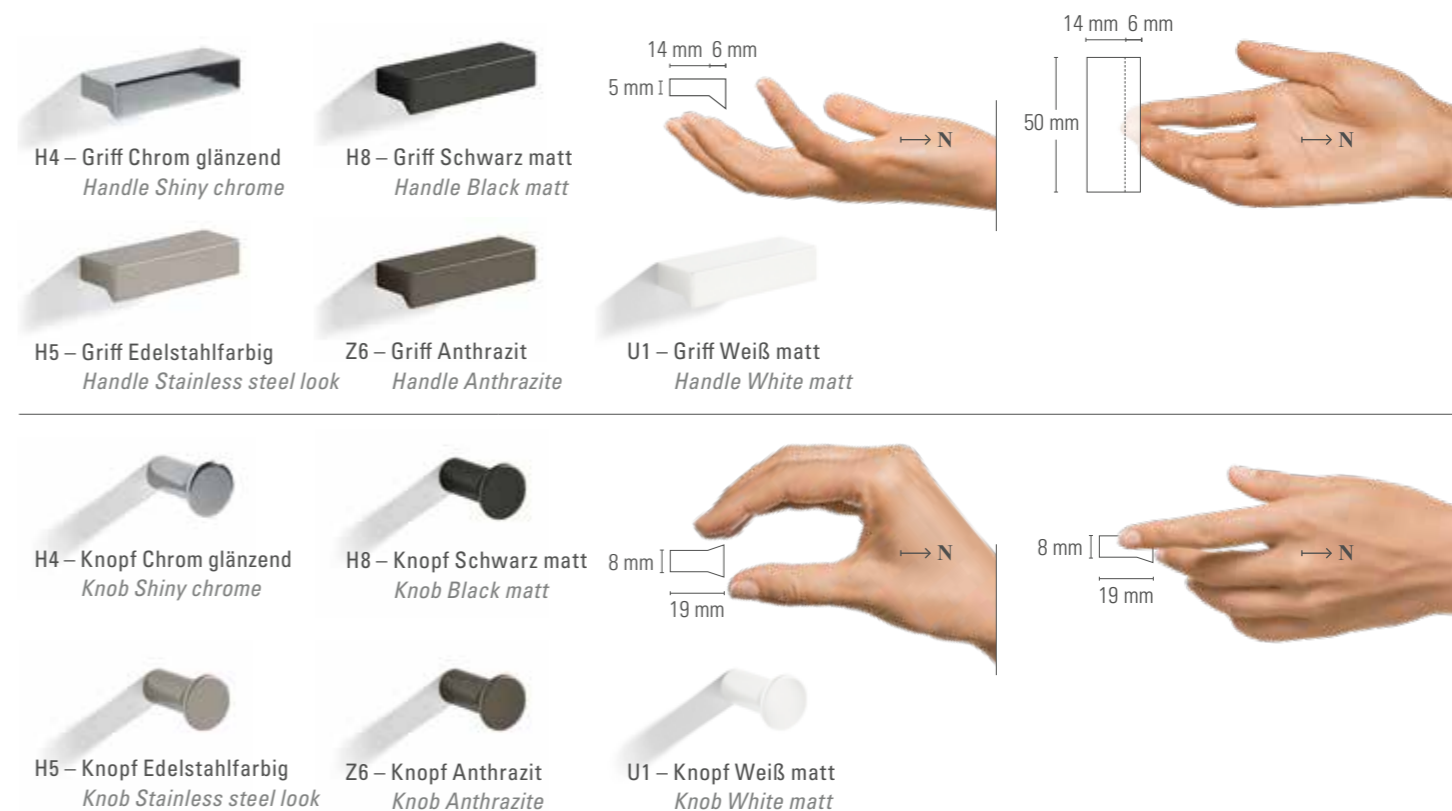

**Griffe Handles**

H4 – Griff Chrom glänzend  
Handle Shiny chrome

H8 – Griff Schwarz matt  
Handle Black matt

H5 – Griff Edelstahlfarbig  
Handle Stainless steel look

Z6 – Griff Anthrazit  
Handle Anthrazite