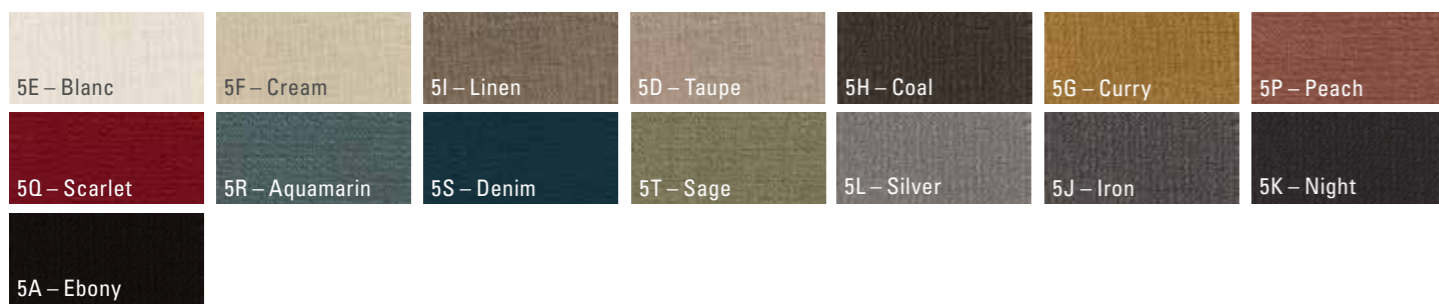

U1 – Knopf Weiß matt  
Knob White matt

Leder HERMES Leather HERMES

Vegane Lederalternative PURE Vegan leather alternative PURE

Velours CLOUD Velours CLOUD

Flachgewebe OCEAN Flat woven fabric OCEAN

Flachgewebe WILLOW Flat woven fabric WILLOW