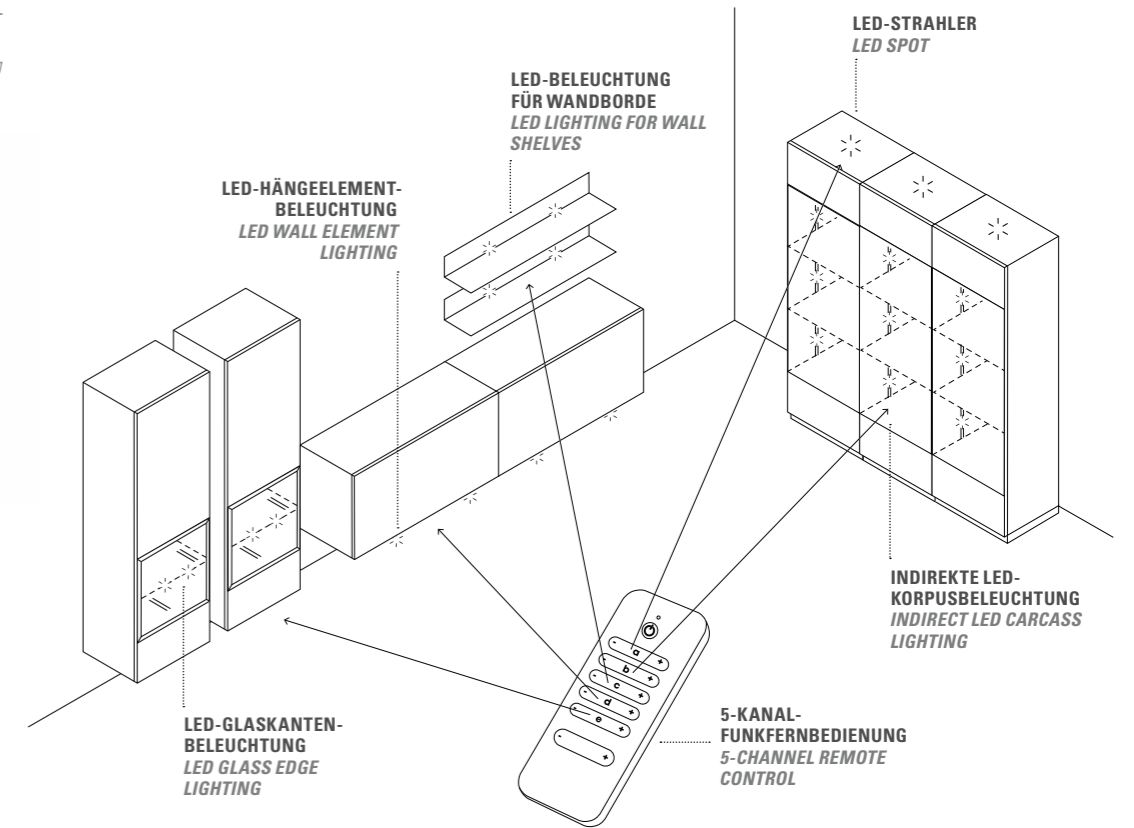

Von außen nicht zu erkennen: Die Komfort-Funktion wird beim Öffnen erkennbar. Invisible from the outside: the comfort function becomes evident on opening.

Komfort-Tablarauszug: Mit dem Komfort-Tablarauszug können Sie wertvollen Stauraum in Sideboard und Schrank nutzen. Die Auszüge kommen Ihnen beim Öffnen der Tür entgegen, so dass Sie bequem von oben hineingreifen und Sachen verstauen können – damit gehören schlecht zugängliche Ecken im Schrank der Vergangenheit an.
Comfort pull-out tray: The comfort pull-out tray enables you to use the valuable storage space in the sideboard and cupboard. The pull-outs move towards you as the door is opened so you can easily access them from above and put things away – making hard-to-reach cupboard corners a thing of the past.